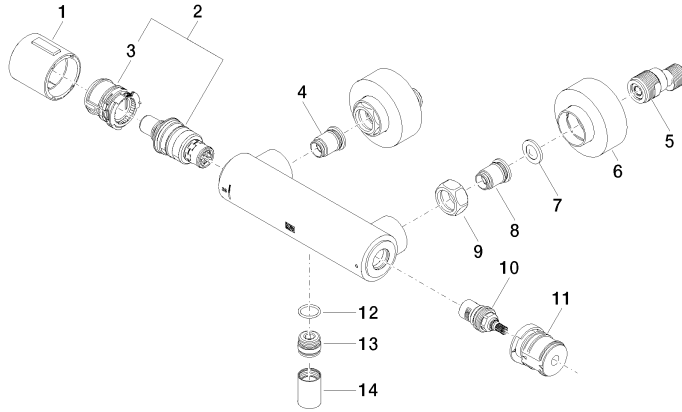

## Shower thermostat for wall installation - Chrome

---

34 443 979

mm [inches]

### Certificates

---

Belgaqua\_22\_281\_2 LGA\_29986.  
7\_5.

WRAS\_2204005.

**Shower thermostat for wall installation - Chrome**

34 443 979

**Spare parts list**

No.	Item Number	Name	Quantity used	Delivery time
1	90 17 33 015 00-00	handle	1	10
2	90 15 02 070 00 90	cartridge	1	2
3	90 30 40 010 00 90	regulator	1	2
4	04 31 20 530 00 90	insert	1	2
5	04 11 04 030 00 90	connection	2	2
6	90 31 20 512 00-00	rosette	2	2
7	09 29 30 050 90	sieve	2	2
8	04 31 20 540 00 90	insert	1	2
9	09 24 77 008-00	nut	2	10
10	90 90 03 236 00 90	top	1	2
11	90 30 40 017 00 90	base	1	2
12	90 14 10 010 00 90	seal	1	2
13	09 31 20 511-00	nipple	1	10
14	90 21 02 069 00-00	cover	1	10